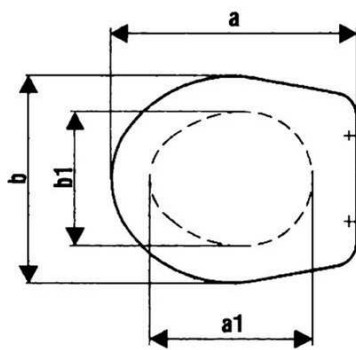

Sedadlo

 Sedátko
Seat

	T-3542	T-3545	T-3549	T-3550
a	450	414	420	470
a1	290	275	296	300
b	385	390	360	410
b1	242	255	244	240

Toaletná misa

 Toaletní mísa
Toilet bowl

	T-3551	T-3554	T-3555	P-3556S	P-3557
a	430	470	425	450	460
a1	290	310	300	300	297
b	390	405	380	370	380
b1	240	245	250	250	233

	T-3542	T-3545	T-3549	T-3550
A	435 - 445	400 - 410	405 - 415	440 - 450
B	385	390	360	365 max
C	130 - 170	130 - 170	140 - 160	120 - 160

	T-3551	T-3554	T-3555	P-3556S	P-3557
A	400 - 410	440 - 450	400 - 410	440 - 450	420 - 440
B	365 max	365 max	365 max	365 max	380 max
C	120 - 160	120 - 160	120 - 160	120 - 160	130 - 195