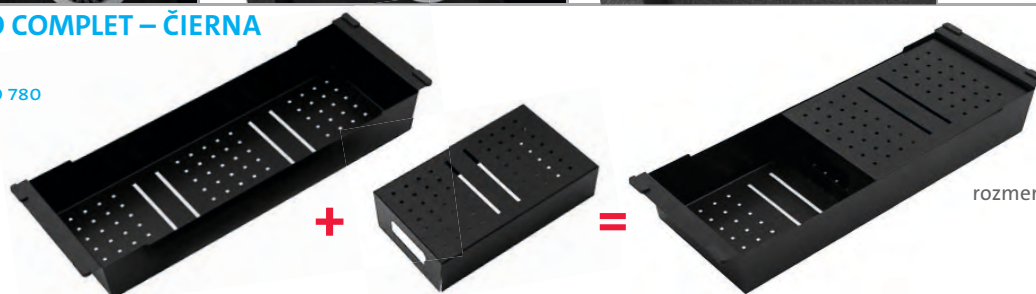

SD507 VARIO COMPLET – ČIERNÁ

LEN PRE DREZ VARIO 780

nerez lakovaný
rozmery cedidla: 440 × 173 × 70 mm
nástavec: 255 × 165 × 60 mm

75,00