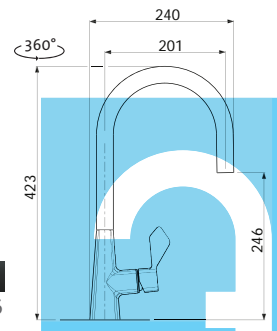

MOOD

Modelový rad: Sinks Armando Vicario cena v € s DPH 20%

AVMOCL Chróm – lesklý Skl.

AVMOGRN6 Nanoblack – Čierna matná Skl.

249,10

304,30