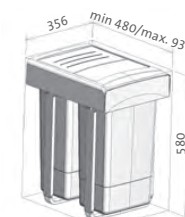

PAPRIKA INOX 40

EK9102 1x 11 | 11

cena v € s DPH 20 %

Skl. **37,30**

Spodná skrinka od 400 mm

PATTY 30

ručný výsuv

EK9076 1x 8 | + 1x 16 | 8 16

cena v € s DPH 20 %

Skl. **84,10**

Skrinka od 300 mm

Nosnosť pojazdv do 30 kg

ALADIN 40

ručný výsuv

EK9013 1x 16 | 16

cena v € s DPH 20 %

Skl. **61,50**

Spodná skrinka od 400 mm

Nosnosť pojazdv do 30 kg

EKKO EASY 40

ručný výsuv

EK9098 2x 16 | 16 16

cena v € s DPH 20 %

Skl. **77,80**

Spodná skrinka od 400 mm
Nosnosť pojazdv do 30 kg

EKKO 40

KU KOŠU 34 L JE MOŽNÉ
PRIKÚPIŤ ODPADKOVÉ
VREČIA, VIĎ. STR. 31

ručný výsuv

EK9000 1x 34 | 34

cena v € s DPH 20 %

Skl. **101,20**

Spodná skrinka od 400 mm
Nosnosť pojazdv do 30 kg

EK9004 2x 16 | 16 16

Skl. **102,70**

EK9005 2x 8 | + 1x 16 | 16 8 8

Skl. **106,70**

CENA ZAHŔŇA montážnu sadu.
Pevná a bezúdržbová konštrukcia z laminátu.
Montáž na dno skrinky a k bočným stenám.

29

EKKO FRONT 40

KU KOŠU 34 L JE MOŽNÉ
PRIKÚPIŤ ODPADKOVÉ
VREČIA, VIĎ. STR. 31

výsuv na dvierka

EK9073 1x 34 | 34

cena v € s DPH 20 %

Skl. **146,40**

Spodná skrinka **pouze 400 mm**
Nosnosť pojazdv do 30 kg

EK9022 2x 16 | 16 16

Skl. **146,40**

EK9023 2x 8 | + 1x 16 | 16 8 8

Skl. **150,00**

CENA ZAHŔŇA montážnu sadu.
Pevná a bezúdržbová konštrukcia z laminátu.
Montáž na dno skrinky a k bočným stenám.

TANK 40

police – ručný výsuv

ručný výsuv

EK9093 2x 16 | 16 16

cena v € s DPH 20 %

Skl. **133,70**

Spodná skrinka od 400 mm
Nosnosť pojazdv do 30 kg

CENA ZAHŔŇA montážnu sadu + 1x veko na zmiešaný odpad.
pevná a bezúdržbová konštrukcia z laminátu. Montáž na dno skrinky a k bočným stenám.

MEGA 45

ručný výsuv s tlmeným chodom

EK9007 2x 26 | 26 26

cena v € s DPH 20 %

Skl. **168,60**

Spodná skrinka od 450 mm

Nosnosť pojazdv do 30 kg