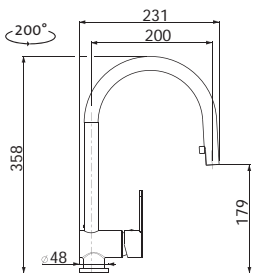

Modelový rad: Sinks Armando Vicario cena v € s DPH 20%
AVMIPCL Chróm – lesklý Skl. **130,10**