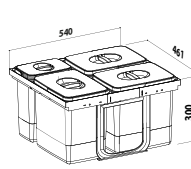

JAZZ 600

EK2601 3× 15 l + 1× 7 l
EK2603 2× 15 l + 3× 7 l

Skl.

cena v € s DPH 20%

98,80

Spodná skrinka: 600 mm
Šírka koša 540 mm
Výška koša 300 mm

Súčasťou je stabilný nosný rám, do ktorého sú nádoby pevne zasadené. Montuje sa na čelo a dno výsuvu. Univerzálny do všetkých typov výsuvov.