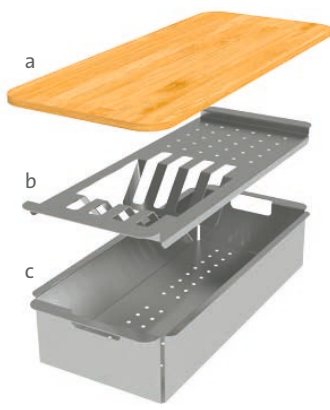

SD239 BOX/BOXER COMPLET

a) 415 × 178 × 15 mm
b) 415 × 157 × 57 mm
c) 415 × 178 × 80 mm **198,00**

SD240 Cedidlo BOX/BOXER – nerez

415 × 178 × 80 mm **102,70**

SD502 Cedidlo – čierna

nerez lakovaný,
450 × 200 × 102 mm **67,00**

SD501 Prídavný odkvapkávač – nerez

445 × 140 × 27 mm **31,30**