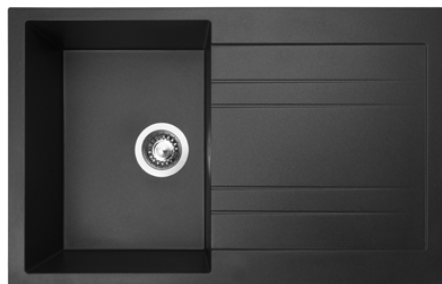

GRANDE 800

HORNÝ
OTOČNÝ

SIGGR800510N+kód farby

3 1/2" Skl.

cena drezu v €
s DPH 20%

221,80

Vonkajšie rozmery: 800×510 mm
Rozmery vane: 340×460 mm
Hĺbka: 190 mm
Skrinka: 450 mm
Modelový rad: Sinks SGR, záruka 5 rokov
Cena zahŕňa sifón 3 1/2" pre úsporu miesta
s odbočkou na umývačku
Doplňky SD: 114, 504, 505

OBROVSKÁ VAŇA 460 × 340 MM UNIKÁTNE
ORIENTOVANÁ „NA VÝŠKU“ – PRE MONTÁŽ
AJ DO SPODNEJ SKRINKY 450 MM!