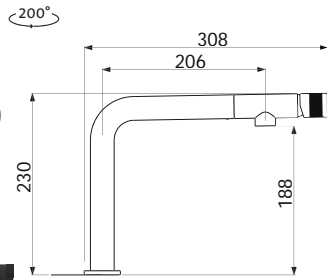

COMFORTA

N6

Modelový rad: Sinks Armando Vicario cena v € s DPH 20%

AVCFCL Chróm – lesklý Skl.

AVCFGRN6 Nanoblack – Čierna matná Skl.

280,50

332,80