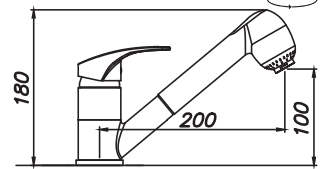

• VÝSUVNÁ (PREPÍNAČ – SPRCHA/PRÚD)