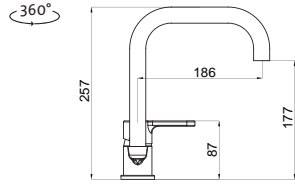

NOVINKA

(DOSTUPNÉ OD DRUHEJ POLOVICE AUGUSTA 2024)