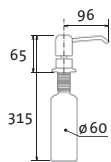

BEND

vrchom plniteľný
objem nádoby: 0,5 l
výška závitů
na pracovnú dosku: 70 mm

SIDAVBECL Chróm – lesklý

Skl.	SET	SAM.
	11,50	15,80

cena v € s DPH 20%