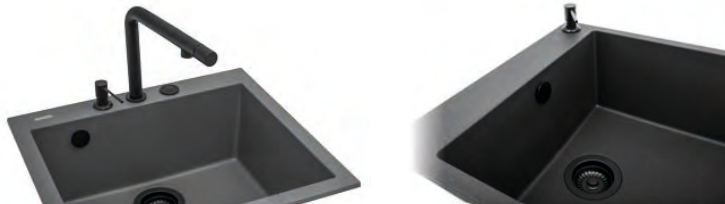

Náhradné sitko 3 1/2"

SPN816
pre manuálne ovládanie

7,50

Náhradné sitko 3 1/2"

SPN818
pre excentrické ovládanie

10,30

Krytka odtoku sitkového ventilu

TL904
iba pre drezy
z modelového radu
Sinks Telma

26,20

Adaptér pre drvič (FI)

SD231
Iba pre drezy
BOX, BOXER, EVO
vo verzii s výpustou „FI“

98,80

Drvič odpadu

RD901
el. príkon: 220 V
výkon: 0,5 HP (375 W)
objem drviacej komory:
1 300 ml
pneumatický spínač
je súčasťou dodávky

396,30

Predĺženie úspory miesta

SPN832
200 mm

3,90

Dvojité pripojenie
na umývačku
a pračku

SPN833

4,70

Podložka pod batériu

SI807

1,60

Kovová úchytka drezu Sinks
ULTRA

USULT4 – 4 ks 1,60
USULT6 – 6 ks 2,40
USULT8 – 8 ks 3,20
USULT10 – 10 ks 4,00

Záslepka na otvor
pre batériu

SI808
dĺžka závitů 6 cm

3,50

Sinks korunkový vrták

SIKOV
Ø 35 mm

5,90

Vrecia na odpady 34 l

SISA34
rolka/50ks, biela
Vhodná pre koše EKKO 40, EKKO
FRONT 40 a samostatné
nádoby o objeme 34 l

8,90

Čierne komponenty pre granitový drez

SPNBG3S

39,60

Čierne komponenty pre granitový dvojdrez

SPNBG3D

48,80

Čierne komponenty pre granitový drez
s ovládačom „CLICK-CLACK“

SPNBG3SXCC

78,90

Čierne komponenty pre granitový dvojdrez
s ovládačom „CLICK-CLACK“

SPNBG3DXCC

101,60

Sinks ČISTENIE A ÚDRŽBA

Sinks čistiaca pasta

pre údržbu granitových
a nerezových drezov

• vyčistí a naleští

SCP002 – hmotnosť: 200 g

7,10

Sinks impregnácia

pre údržbu granitových drezov

• vodoodpudivá
• farebne zjednotí
• naleští

SIPGD002 – objem 200 ml

13,10

ČASTO KLADENÉ OTÁZKY

<https://www.sinks.cz/casto-kladene-otazky>