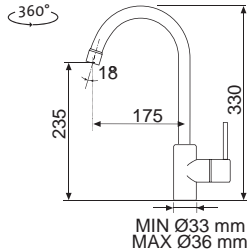

Modelový rad: Sinks SFT SFTFXCL Chróm – lesklý/černá Skl.

cena v € s DPH 20%

82,50

POLO

POLO

batéria dostupná iba v setoch modelového radu Sinks SGR – vid' str. 2-5

MIX 35

MIN Ø33 mm
MAX Ø36 mm