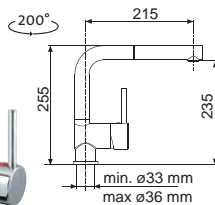

MIX 3 P

• VÝSUVNÁ (BEZ PREPÍNAČA – IBA PRÚD)

min. ø33 mm
max ø36 mm