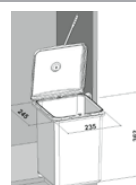

CENA ZAHŔŔŇA montážnu sadu. Montáž na stenu korpusu a vnútornú stranu dvierok – pri otvorení sa veko koša vyklápa.