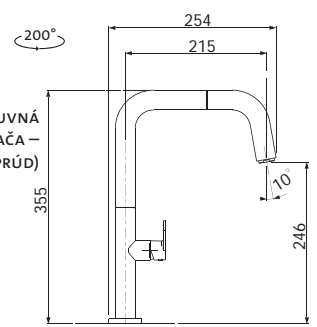

N6

Modelový rad: Sinks Armando Vicario cena v € s DPH 20%

AVEVPCL Chróm – lesklý Skl.

AVEVPGRN6 Nanoblack – Čierna matná Skl.

265,40

317,00