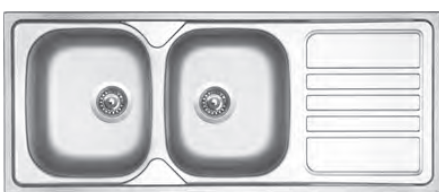

OKIO 1200 DUO

HORNÝ
OTOČNÝ

RDOKM12050026V 0,6 3½" Skl. Matný
RDOKL12050026V 0,6 3½" Skl. Leštený
RDOKM11650026V* 0,6 3½" Skl. Matný

cena drezu v €
s DPH 20%

177,70
217,80
177,70

Vonkajšie rozmery: 1 200 (*1 160)×500 mm
Rozmery vane: 340×400 mm (2×)
Hĺbka: 160 mm
Skrinka: 800 mm
Mod. rad: Sinks Rodi, záruka 15 rokov
Doplňky SD: 104