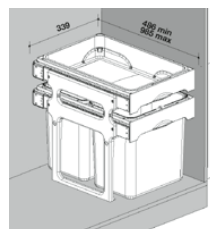

PAPRIKA INOX 40

EK9102 1x 11 | 11

cena v € s DPH 20 %

Skl. **37,30**

Spodná skrinka od 400 mm

PATTY 30

ručný výsuv

EK9076 1x 8 | + 1x 16 | 8 16

cena v € s DPH 20 %

Skl. **84,10**

Skrinka od 300 mm

Nosnosť pojazdv do 30 kg

ALADIN 40

ručný výsuv

EK9013 1x 16 | 16

cena v € s DPH 20 %

Skl. **61,50**

Spodná skrinka od 400 mm

Nosnosť pojazdv do 30 kg

EKKO EASY 40

ručný výsuv

EK9098 2x 16 | 16 16

cena v € s DPH 20 %

Skl. **77,80**

Spodná skrinka od 400 mm
Nosnosť pojazdv do 30 kg

EKKO 40

KU KOŠU 34 L JE MOŽNÉ
PRIKÚPIŤ ODPADKOVÉ
VREČIA, VIĎ. STR. 31

ručný výsuv

EK9000 1x 34 | 34

cena v € s DPH 20 %

Skl. **101,20**

Spodná skrinka od 400 mm
Nosnosť pojazdv do 30 kg

EK9004 2x 16 | 16 16

Skl. **102,70**

EK9005 2x 8 | + 1x 16 | 16 8 8

Skl. **106,70**

CENA ZAHŔŇA montážnu sadu.
Pevná a bezúdržbová konštrukcia z laminátu.
Montáž na dno skrinky a k bočným stenám.

29

EKKO FRONT 40

KU KOŠU 34 L JE MOŽNÉ
PRIKÚPIŤ ODPADKOVÉ
VREČIA, VIĎ. STR. 31

výsuv na dvierka

EK9073 1x 34 | 34

cena v € s DPH 20 %

Skl. **146,40**

Spodná skrinka **pouze 400 mm**
Nosnosť pojazdv do 30 kg

EK9022 2x 16 | 16 16

Skl. **146,40**

EK9023 2x 8 | + 1x 16 | 16 8 8

Skl. **150,00**

CENA ZAHŔŇA montážnu sadu.
Pevná a bezúdržbová konštrukcia z laminátu.
Montáž na dno skrinky a k bočným stenám.

TANK 40

police – ručný výsuv

ručný výsuv

EK9093 2x 16 | 16 16

cena v € s DPH 20 %

Skl. **133,70**

Spodná skrinka od 400 mm
Nosnosť pojazdv do 30 kg

CENA ZAHŔŇA montážnu sadu + 1x veko na zmiešaný odpad.
pevná a bezúdržbová konštrukcia z laminátu. Montáž na dno skrinky a k bočným stenám.

MEGA 45

ručný výsuv s tlmeným chodom

EK9007 2x 26 | 26 26

cena v € s DPH 20 %

Skl. **168,60**

Spodná skrinka od 450 mm

Nosnosť pojazdv do 30 kg