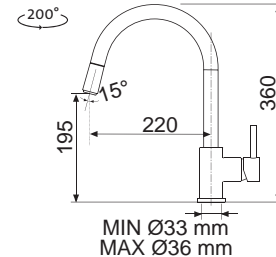

MIX 35 P

• VÝSUVNÁ (BEZ PREPÍNAČA – IBA PRÚD)

Model. rad: Sinks Armando Vicario cena v € s DPH 20%
AVMI35PCL Chróm – lesklý Skl. **176,50**