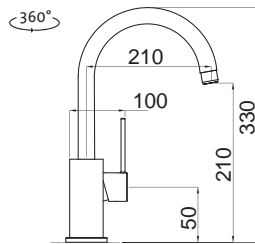

360°
LEAD FREE
BEZOLOVNATÉ
PREVEDENIE