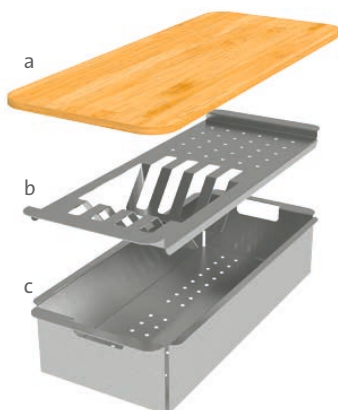

SD234 Cedidlo STEP/STEPER – nerez

396 × 178 × 80 mm **94,80**

SD235 Prípravná doska BOX/BOXER – bambus

415 × 178 mm **51,20**

SD236 Prídavný odkvapkávač GHOST – plast

420 × 280 × 56 mm **39,30**

SD238 STEP/STEPER COMPLET