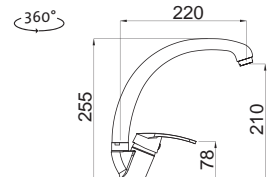

CORNIA

NOVINKA

(DOSTUPNÉ OD DRUHEJ POLOVICE AUGUSTA 2024)

Modelový rad: Sinks SFT cena v € s DPH 20 %
SFTCOCL Chróm – lesklý Skl. **78,90**

EVERA

Modelový rad: Sinks SFT cena v € s DPH 20 %
SFTVECL Chróm – lesklý Skl. **70,60**