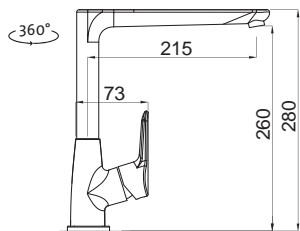

CASPIRA

Modelový rad: Sinks SFT cena v € s DPH 20%
SFTCACL Chróm – lesklý Skl. **148,40**