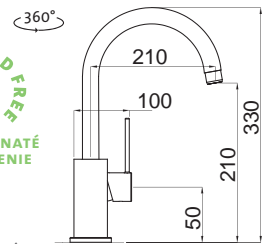

NOVINKA

360°
LEAD FREE
BEZOLOVNATÉ
PREVEDENIE