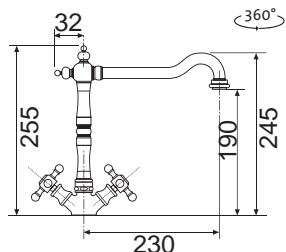

RETRO 2000

Model. rad: Sinks Armando Vicario cena v € s DPH 20%

AVRT200BR Bronz Skl.

205,90