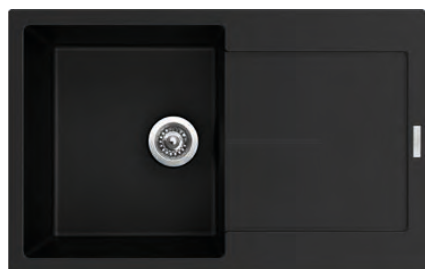

308,60

ARIAPURA – najnovšia generácia
antibakteriálnej ochrany (viac na str. 12)

ULTIMA 790

NOVINKA

HORNÝ
OTOČNÝ 

cena drezu v €
s DPH 20%

Vonkajšie rozmery: 790 × 500 mm
Rozmery vane: 380 × 440 mm
Hĺbka: 200 mm
Skrinka: 500 mm
Modelový rad: Sinks ACR, záruka 5 rokov
*K farbám drezov 93 a 29 ponúkame iba
granitovú batériu MIX 35 GR, viď str. 25