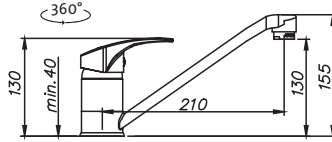

PRONTO

keramická kartuše 35 mm