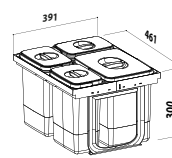

JAZZ 450

STABILNÝ RÁM PRE UPEVNENIE DO ČELA I DNA VÝSUVU
VHODNÉ DO VŠETKÝCH TYPOV VÝSUVOV

JAZZ 450

EK2451 1× 15 l + 3× 7 l

Skl.

cena v € s DPH 20%

78,90

Spodná skrinka: 450 mm
Šírka koša 391 mm
Výška koša 300 mm