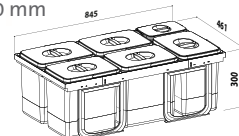

Súčasťou je stabilný nosný rám, do ktorého sú nádoby pevne zasadené. Montuje sa na čelo a dno výsuvu. Univerzálny do všetkých typov výsuvov.

PRACTIKO 600

PRACTIKO 600

EK9110 2× 15 l + 2× miska
EK9108* 2× 12 l + 2× miska
EK9111 1× 15 l + 2× 7 l + 2× miska
EK9109* 1× 12 l + 2× 5 l + 2× miska
EK9113** 2× 20 l + 2× miska