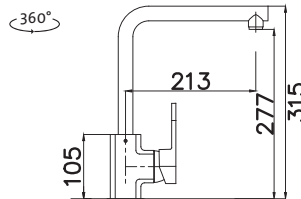

Kuchyňské batérie Sinks vynikajú designom a veľmi vysokou kvalitou spracovania. Sú vybavené prvotriednymi keramickými kartušami. Všetky batérie Sinks (model. rada Sinks ARMANDO VICARIO aj Sinks SFT) sú vyrobené v Európe a poskytujeme na ne 5 rokov záruku (kartuša), záručný, aj pozáručný servis.

CORNIA

NOVINKA

(DOSTUPNÉ OD DRUHEJ POLOVICE AUGUSTA 2024)

Modelový rad: Sinks SFT cena v € s DPH 20 %
SFTCOCL Chróm – lesklý Skl. **78,90**

EVERA

Modelový rad: Sinks SFT cena v € s DPH 20 %
SFTVECL Chróm – lesklý Skl. **70,60**

PRONTO

keramická kartuše 35 mm

Modelový rad: Sinks SFT cena v € s DPH 20 %
SFTPRCL Chróm – lesklý Skl. **51,20**
SFTPRGR+kód farby Granit Skl. **86,90**

LEGENDA S

• VÝSUVNÁ (PREPÍNAČ – SPRCHA/PRÚD)

Modelový rad: Sinks SFT cena v € s DPH 20 %
SFTLESCL Chróm – lesklý Skl. **118,60**
SFTLESGR+kód farby Granit Skl. **150,00**

VITALIA

360°
LEAD FREE
BEZOLOVNATÉ
PREVEDENIE

Modelový rad: Sinks SFT cena v € s DPH 20 %
SFTVIACL Chróm – lesklý Skl. **94,80**
SFTVIGR+kód farby Granit Skl. **114,60**

VITALIA čierna matná

NOVINKA

360°
LEAD FREE
BEZOLOVNATÉ
PREVEDENIE

Čierna matná (26)

(DOSTUPNÉ OD DRUHEJ POLOVICE AUGUSTA 2024)

Modelový rad: Sinks SFT cena v € s DPH 20 %
SFTVIGRBL Čierna matná Skl. **118,60**

ELKA

Modelový rad: Sinks SFT cena v € s DPH 20 %
SFTELCL Chróm – lesklý Skl. **110,70**

ELKA čierna matná

NOVINKA

Čierna matná (26)

(DOSTUPNÉ OD DRUHEJ POLOVICE AUGUSTA 2024)

Modelový rad: Sinks SFT cena v € s DPH 20 %
SFTELGRBL Čierna matná Skl. **128,10**

ENIGMA S

• VÝSUVNÁ (PREPÍNAČ – SPRCHA/PRÚD)

Modelový rad: Sinks SFT cena v € s DPH 20 %
SFTENSCL Chróm – lesklý Skl. **237,20**
SFTENSGR+kód farby Granit Skl. **245,20**

KONCOVKA BATÉRIE JE VYBAVENÁ SYSTÉMOM MAGNETCLICK, UČAĤČUJÚCA JEJ „ZAKLAPNUTIE“ DO RAMIENKA BATÉRIE

ENIGMA S čierna matná

NOVINKA

Čierna matná (26)

(DOSTUPNÉ OD DRUHEJ POLOVICE AUGUSTA 2024)