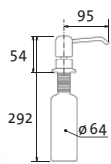

BOX

vrchom plniteľný
objem nádoby: 0,5 l
výška závitů
na pracovnú dosku: 65 mm

SIDAVBOXCL Chróm – lesklý
SIDAVBOXCK Chróm – Kefovaný

Skl.	SET	SAM.
	38,50	46,40
	42,40	50,40

cena v € s DPH 20%