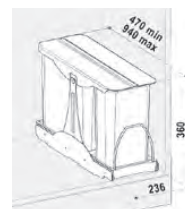

ručný výsuv

EK9076 1x 8 | + 1x 16 | 8 16

cena v € s DPH 20 %

Skl. **84,10**

Skrinka od 300 mm

Nosnosť pojazdv do 30 kg