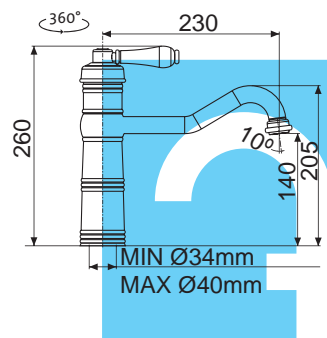

RETRO CASANOVA

Modelový rad: Sinks Armando Vicario cena v € s DPH 20%

AVRTCACL Chróm – lesklý Skl.

154,30

Sinks

DÁVKOVAČE

Cena SET: táto cena platí pri spoločnej kúpe ktoréhokoľvek drezu a zároveň ktorejkoľvek batérie alebo zvýhodnených setov drezov a batérií z tejto akciovej ponuky.
Cena SAM. (SAMOSTATNE): ceny platné pri kúpe samostatného dávkovača, prípadne dávkovača iba s drezom, alebo iba s batériou.

PREDLŽOVACIA HADIČKA

dávkovača pre externý zásobník saponátu. Univerzálna pre všetky typy dávkovačov. 1 meter

SIDAVHA1M **7,50**