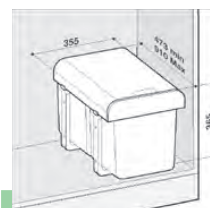

PAPRIKA INOX 40

EK9102 1x 11 | 11

cena v € s DPH 20 %

Skl. **37,30**

Spodná skrinka od 400 mm

PATTY 30

ručný výsuv

EK9076 1x 8 | + 1x 16 | 8 16

cena v € s DPH 20 %

Skl. **84,10**

Skrinka od 300 mm

Nosnosť pojazdv do 30 kg

ALADIN 40

ručný výsuv

EK9013 1x 16 | 16

cena v € s DPH 20 %

Skl. **61,50**

Spodná skrinka od 400 mm

Nosnosť pojazdv do 30 kg

EKKO EASY 40

ručný výsuv

EK9098 2x 16 | 16 16

cena v € s DPH 20 %

Skl. **77,80**

Spodná skrinka od 400 mm
Nosnosť pojazdv do 30 kg

EKKO 40

KU KOŠU 34 L JE MOŽNÉ
PRIKÚPIŤ ODPADKOVÉ
VREČIA, VIĎ. STR. 31

ručný výsuv

EK9000 1x 34 | 34

cena v € s DPH 20 %

Skl. **101,20**

Spodná skrinka od 400 mm
Nosnosť pojazdv do 30 kg

EK9004 2x 16 | 16 16

Skl. **102,70**

EK9005 2x 8 | + 1x 16 | 16 8 8

Skl. **106,70**

CENA ZAHŔŇA montážnu sadu.
Pevná a bezúdržbová konštrukcia z laminátu.
Montáž na dno skrinky a k bočným stenám.

29

EKKO FRONT 40

KU KOŠU 34 L JE MOŽNÉ
PRIKÚPIŤ ODPADKOVÉ
VREČIA, VIĎ. STR. 31

výsuv na dvierka

EK9073 1x 34 | 34

cena v € s DPH 20 %

Skl. **146,40**

Spodná skrinka **pouze 400 mm**
Nosnosť pojazdv do 30 kg

EK9022 2x 16 | 16 16

Skl. **146,40**

EK9023 2x 8 | + 1x 16 | 16 8 8

Skl. **150,00**

CENA ZAHŔŇA montážnu sadu.
Pevná a bezúdržbová konštrukcia z laminátu.
Montáž na dno skrinky a k bočným stenám.

TANK 40

police – ručný výsuv

ručný výsuv

EK9093 2x 16 | 16 16

cena v € s DPH 20 %

Skl. **133,70**

Spodná skrinka od 400 mm
Nosnosť pojazdv do 30 kg

CENA ZAHŔŇA montážnu sadu + 1x veko na zmiešaný odpad.
pevná a bezúdržbová konštrukcia z laminátu. Montáž na dno skrinky a k bočným stenám.

MEGA 45

ručný výsuv s tlmeným chodom

EK9007 2x 26 | 26 26

cena v € s DPH 20 %

Skl. **168,60**

Spodná skrinka od 450 mm

Nosnosť pojazdv do 30 kg