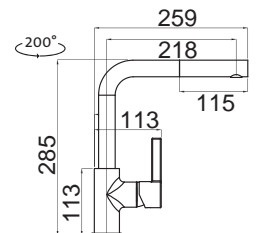

Kuchyňské batérie Sinks vynikajú designom a veľmi vysokou kvalitou spracovania. Sú vybavené prvotriednymi keramickými kartušami. Všetky batérie Sinks (model. rada Sinks ARMANDO VICARIO aj Sinks SFT) sú vyrobené v Európe a poskytujeme na ne 5 rokov záruku (kartuša), záručný, aj pozáručný servis.

CORNIA

NOVINKA

(DOSTUPNÉ OD DRUHEJ POLOVICE AUGUSTA 2024)

Modelový rad: Sinks SFT cena v € s DPH 20 %
SFTCOCL Chróm – lesklý Skl. **78,90**

EVERA

Modelový rad: Sinks SFT cena v € s DPH 20 %
SFTVECL Chróm – lesklý Skl. **70,60**

PRONTO

keramická kartuše 35 mm

Modelový rad: Sinks SFT cena v € s DPH 20 %
SFTPRCL Chróm – lesklý Skl. **51,20**
SFTPRGR+kód farby Granit Skl. **86,90**

LEGENDA S

• VÝSUVNÁ (PREPÍNAČ – SPRCHA/PRÚD)

Modelový rad: Sinks SFT cena v € s DPH 20 %
SFTLESCL Chróm – lesklý Skl. **118,60**
SFTLESGR+kód farby Granit Skl. **150,00**

VITALIA

360°
LEAD FREE
BEZOLOVNATÉ
PREVEDENIE

Modelový rad: Sinks SFT cena v € s DPH 20 %
SFTVIACL Chróm – lesklý Skl. **94,80**
SFTVIGR+kód farby Granit Skl. **114,60**

VITALIA čierna matná

NOVINKA

360°
LEAD FREE
BEZOLOVNATÉ
PREVEDENIE

Čierna matná (26)

(DOSTUPNÉ OD DRUHEJ POLOVICE AUGUSTA 2024)

Modelový rad: Sinks SFT cena v € s DPH 20 %
SFTVIGRBL Čierna matná Skl. **118,60**

ELKA

Modelový rad: Sinks SFT cena v € s DPH 20 %
SFTELCL Chróm – lesklý Skl. **110,70**

ELKA čierna matná

NOVINKA

Čierna matná (26)

(DOSTUPNÉ OD DRUHEJ POLOVICE AUGUSTA 2024)

Modelový rad: Sinks SFT cena v € s DPH 20 %
SFTELGRBL Čierna matná Skl. **128,10**

ENIGMA S

• VÝSUVNÁ (PREPÍNAČ – SPRCHA/PRÚD)

Modelový rad: Sinks SFT cena v € s DPH 20 %
SFTENSCL Chróm – lesklý Skl. **237,20**
SFTENSGR+kód farby Granit Skl. **245,20**

KONCOVKA BATÉRIE JE VYBAVENÁ SYSTÉMOM MAGNETCLICK, UČAĤČUJÚCA JEJ „ZAKLAPNUTIE“ DO RAMIENKA BATÉRIE

ENIGMA S čierna matná

NOVINKA

Čierna matná (26)

(DOSTUPNÉ OD DRUHEJ POLOVICE AUGUSTA 2024)