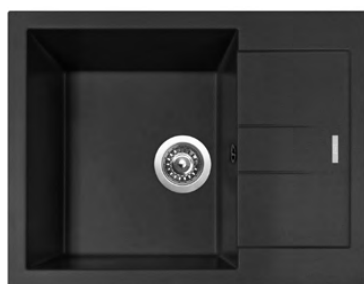

AMANDA 650 NANO NOVINKA

HORNÝ
OTOČNÝ

TLAM650500+kód farby

3 1/2" Skl.

cena drezu v €
s DPH 20 %

351,10

Vonkajšie rozmery: 650 × 500 mm
Rozmery vane: 380 × 430 mm
Hĺbka: 200 mm
Skrinka: 500 mm
Mod. r.: Sinks Telma NANO, záruka 20 rokov
Doplňky SD: 104, 113, 114