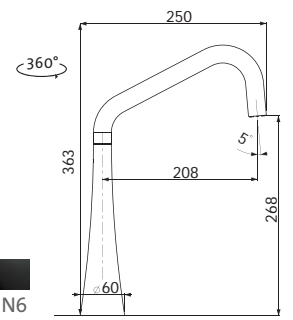

CONICA

N6

Modelový rad: Sinks Armando Vicario cena v € s DPH 20%

AVCNCL Chróm – lesklý Skl.

AVCNGRN6 Nanoblack – Čierna matná Skl.

265,40

317,00