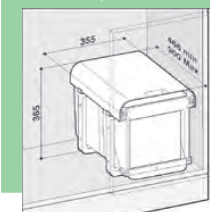

PAPRIKA INOX 40

EK9102 1x 11 | 11

cena v € s DPH 20 %

Skl. **37,30**

Spodná skrinka od 400 mm

PATTY 30

ručný výsuv

EK9076 1x 8 | + 1x 16 | 8 16

cena v € s DPH 20 %

Skl. **84,10**

Skrinka od 300 mm

Nosnosť pojazdv do 30 kg

ALADIN 40

ručný výsuv

EK9013 1x 16 | 16

cena v € s DPH 20 %

Skl. **61,50**

Spodná skrinka od 400 mm

Nosnosť pojazdv do 30 kg

EKKO EASY 40

ručný výsuv

EK9098 2x 16 | 16 16

cena v € s DPH 20 %

Skl. **77,80**

Spodná skrinka od 400 mm
Nosnosť pojazdv do 30 kg

EKKO 40

KU KOŠU 34 L JE MOŽNÉ
PRIKÚPIŤ ODPADKOVÉ
VREČIA, VIĎ. STR. 31

ručný výsuv

EK9000 1x 34 | 34

cena v € s DPH 20 %

Skl. **101,20**

Spodná skrinka od 400 mm
Nosnosť pojazdv do 30 kg

EK9004 2x 16 | 16 16

Skl. **102,70**

EK9005 2x 8 | + 1x 16 | 16 8 8

Skl. **106,70**

CENA ZAHŔŇA montážnu sadu.
Pevná a bezúdržbová konštrukcia z laminátu.
Montáž na dno skrinky a k bočným stenám.

29

EKKO FRONT 40

KU KOŠU 34 L JE MOŽNÉ
PRIKÚPIŤ ODPADKOVÉ
VREČIA, VIĎ. STR. 31

výsuv na dvierka

EK9073 1x 34 | 34

cena v € s DPH 20 %

Skl. **146,40**

Spodná skrinka **pouze 400 mm**
Nosnosť pojazdv do 30 kg

EK9022 2x 16 | 16 16

Skl. **146,40**

EK9023 2x 8 | + 1x 16 | 16 8 8

Skl. **150,00**

CENA ZAHŔŇA montážnu sadu.
Pevná a bezúdržbová konštrukcia z laminátu.
Montáž na dno skrinky a k bočným stenám.

TANK 40

police – ručný výsuv

ručný výsuv

EK9093 2x 16 | 16 16

cena v € s DPH 20 %

Skl. **133,70**

Spodná skrinka od 400 mm
Nosnosť pojazdv do 30 kg

CENA ZAHŔŇA montážnu sadu + 1x veko na zmiešaný odpad.
pevná a bezúdržbová konštrukcia z laminátu. Montáž na dno skrinky a k bočným stenám.

MEGA 45

ručný výsuv s tlmeným chodom

EK9007 2x 26 | 26 26

cena v € s DPH 20 %

Skl. **168,60**

Spodná skrinka od 450 mm

Nosnosť pojazdv do 30 kg