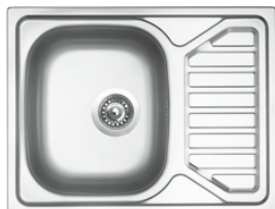

BIGGER 600

OTVOR NA BATÉRIU

HORNÝ

STSBIM6005008V 0,8
3 1/2" Skl. Matný

cena drezu v €
s DPH 20%

125,80

Vonkajšie rozmery: 600×500 mm
Rozmery vane: 515×415 mm
Hĺbka: 205 mm
Skrinka: 600 mm
Modelový rad: Sinks STS, záruka 5 rokov

BIGGER 800

OTVOR NA BATÉRIU

HORNÝ

STSBIM8005008V 0,8
3 1/2" Skl. Matný

cena drezu v €
s DPH 20%

158,30

Vonkajšie rozmery: 800×500 mm
Rozmery vane: 720×420 mm
Hĺbka: 210 mm
Skrinka: 800 mm
Modelový rad: Sinks STS, záruka 5 rokov

ROUND 450

HORNÝ

STSR0M4506M
SET STSR0M4506V

0,6 1 1/2" Skl. Matný
0,6 3 1/2" Skl. Matný

cena drezu v €
s DPH 20%

58,30
63,10

Vonkajšie rozmery: ø 450 mm
Rozmery vane: ø 400 mm
Hĺbka: 180 mm
Skrinka: 450 mm
Modelový rad: Sinks STS, záruka 5 rokov

+ PRONTO
N17
= 108,30

+ CORNIA
N18
= 135,70

+ VITALIA
N19
= 150,00

+ ELKA
N20
= 165,80

ROUND 510

OTVOR PRE BATÉRIU

HORNÝ

STSR0M5106M
SET STSR0M5106V

0,6 1 1/2" Skl. Matný
0,6 3 1/2" Skl. Matný

cena drezu v €
s DPH 20%

71,00
78,90

Vonkajšie rozmery: ø 510 mm
Rozmery vane: ø 396 mm
Hĺbka: 165 mm
Skrinka: 450 mm
Modelový rad: Sinks STS, záruka 5 rokov

+ PRONTO
N21
= 124,20

+ CORNIA
N22
= 151,90

+ VITALIA
N23
= 165,80

+ ELKA
N24
= 181,70

SHORT 580

HORNÝ

OTOČNÝ

STSSH5805105M
SET STSSH5805105V

0,5 1 1/2" Skl. Matný
0,5 3 1/2" Skl. Matný

cena drezu v €
s DPH 20%

62,70
66,60

Vonkajšie rozmery: 580×510 mm
Rozmery vane: 340×360 mm
Hĺbka: 150 mm
Skrinka: 450 mm (400 po úpr./bez bat.)
Modelový rad: Sinks STS, záruka 5 rokov

+ PRONTO
N25
= 111,50

+ CORNIA
N26
= 139,60

+ VITALIA
N27
= 153,50

+ ELKA
N28
= 169,40

STAR 580

VEĽKÁ VAŇA 350 × 410 × 170 MM

HORNÝ

OTOČNÝ

SET STSST5805106V

0,6 3 1/2" Skl. Matný

cena drezu v €
s DPH 20%

78,90

Vonkajšie rozmery: 580×510 mm
Rozmery vane: 350×410 mm
Hĺbka: 170 mm
Skrinka: 450 mm (400 po úpr./bez bat.)
Modelový rad: Sinks STS, záruka 5 rokov

+ PRONTO
N29
= 124,20

+ CORNIA
N30
= 151,90

+ VITALIA
N31
= 165,80