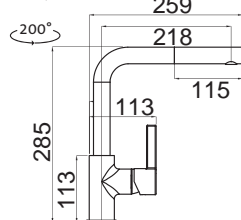

• VÝSUVNÁ (PREPÍNAČ – SPRCHA/PRÚD)