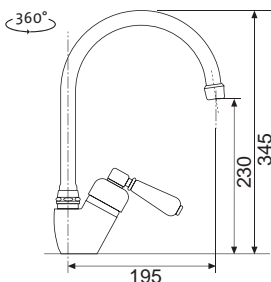

205,90

RETRO 54

Modelový rad: Sinks Armando Vicario cena v € s DPH 20%

AVRT54CL Chróm – lesklý Skl.

153,10

AVRT54BR Bronz Skl.

217,80

AVRT54ME Meď Skl.