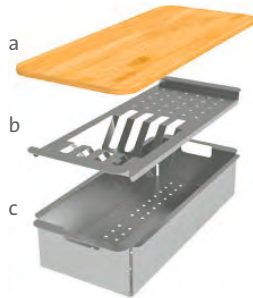

SPODNÝ

RDBEL540440U8V 0,8 3/2" 1-6 Leštený

189,60

SD238 STEP/STEPER COMPLET

- a) 415 × 178 × 15 mm
b) 396 × 157 × 57 mm
c) 396 × 178 × 80 mm

SD239 BOX/BOXER COMPLET

- a) 415 × 178 × 15 mm
b) 415 × 157 × 57 mm
c) 415 × 178 × 80 mm