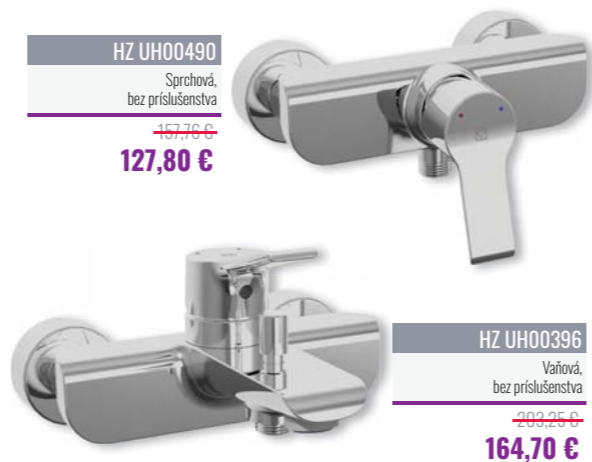

HZ UH00490
Sprchová, bez príslušenstva
~~157,76 €~~
127,80 €

HZ UH00396
Vaňová, bez príslušenstva
~~203,25 €~~
164,70 €