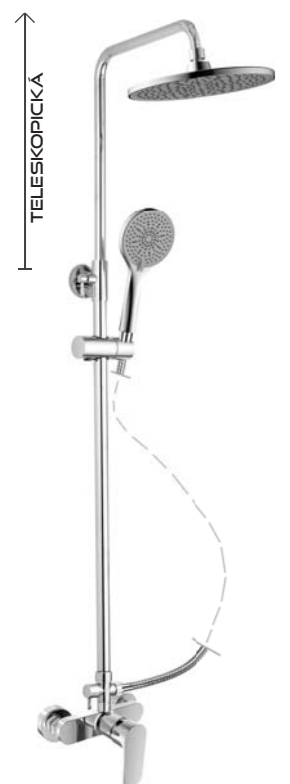

DAKOTA SET
150 SET AQS02100 DAK 3
Sprchový set pákovej batérie DAKOTA s tyčou IPPARI a komplet príslušenstvom
~~182,04 €~~
147,50 €