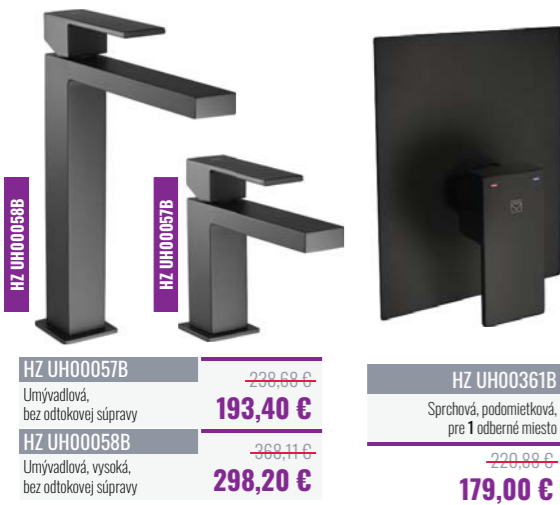

SQ BLACK

HZ UH00058B
Umyvadlová, bez odtokovej súpravy
~~368,11 €~~
193,40 €

HZ UH00057B
Umyvadlová, vysoká, bez odtokovej súpravy
~~238,68 €~~
298,20 €

HZ UH00361B
Sprchová, podmietská, pre 1 odberné miesto
~~220,88 €~~
179,00 €