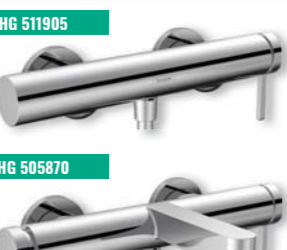

hansgrohe

| | |
|--|---|
| HG 493499 | HG 495008 |
| Umyvadlová, 100mm, s odtok. súpravou, EcoSmart | Umyvadlová, s otočným ramenom, 230mm, s odtok. súpravou |
| 240,81 € 182,20 € | 387,33 € 282,40 € |