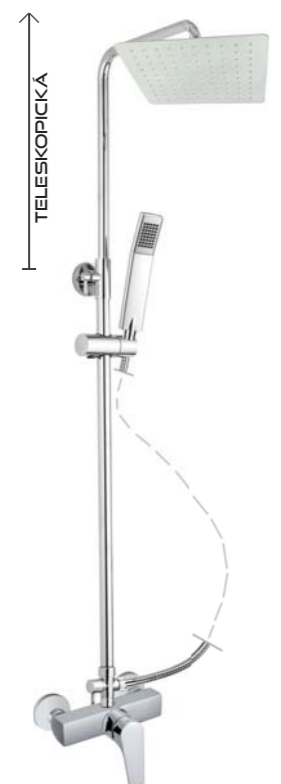

MARINA SET
150 SET AQS02100 MAR 1
Sprchový set pákovej batérie MARINA s tyčou IPPARI a komplet príslušenstvom
~~221,10 €~~
179,40 €